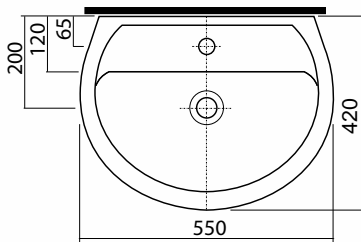

REKORD UMYWALKA

Umywarka 55 cm,
z otworem, z przelewem.

Numer: **K91155000**

Waga: 10,5 kg

Wymiary: 55 x 42 cm

Informacje dodatkowe:

Mocowana na śrubach.

Do kompletowania z półpostumentem
K97100.