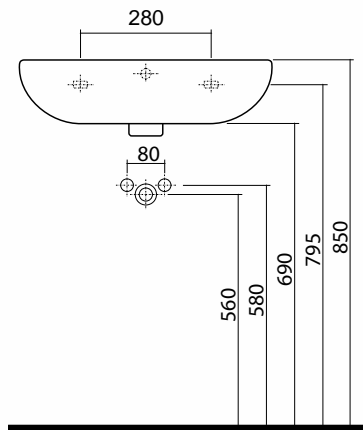

REKORD UMYWALKA

Umywarka 55 cm,
z otworem, z przelewem.

Numer: **K91155000**

Waga: 10,5 kg

Wymiary: 55 x 42 cm

Informacje dodatkowe:

Mocowana na śrubach.

Do kompletowania z półpostumentem
K97100.